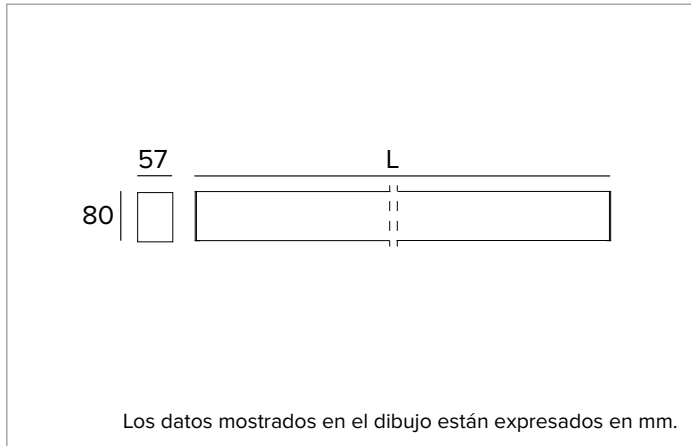

T022MY830ELDB | LOGICO EASY Stand Alone 57 - UGR19
Luminaria lineal de LED stand alone para instalaciones a plafón o en suspensión. Versión de emergencia

		3000K	H(m)	D1(m)	D2(m)	E _{max} (lx)	
		Ra80	83°	89°			
		Fixture Power	24W	1	1.78	1.97	1110
		Source Flux	2009lm	2	3.56	3.94	277
		Fixture Flux	2009lm	3	5.33	5.91	123
		Efficacy	85lm/W	4	7.11	7.88	69
G0300	I _{max} =552cd/klm	I _{max}	1110cd	5	8.89	9.85	44

CARACTERÍSTICAS LUMINOTÉCNICAS

Emisión directa. Luz controlada. Ópticas UGR19: sistema óptico compuesto por reflector con revestimiento en polímero blanco y pantalla difusora de cierre UGR (UGR<19 y L65<3000 cd/m² EN-12464-1).
Emisión: DIRECTA
Óptica: REFLECTOR
Eficiencia óptica: 100%
Flujo luminaria: 2009lm
Flujo luminaria de emergencia BLF: 20%
Rendimiento luminoso: 85lm/W
Seguridad fotobiológica: Conforme al grupo de riesgo RG0 (Riesgo Exento)

CARACTERÍSTICAS MECÁNICAS

Cuerpo de aluminio extruido pintado de sección 57mm y tapas finales de policarbonato. Pantalla superior de cierre de PVC negro.
Color y acabado: Negro
Dimensiones: L=1462mm
Peso: 3,66Kg
Versión: LINEAL
Grado de protección: IP40
Resistencia mecánica: IK02